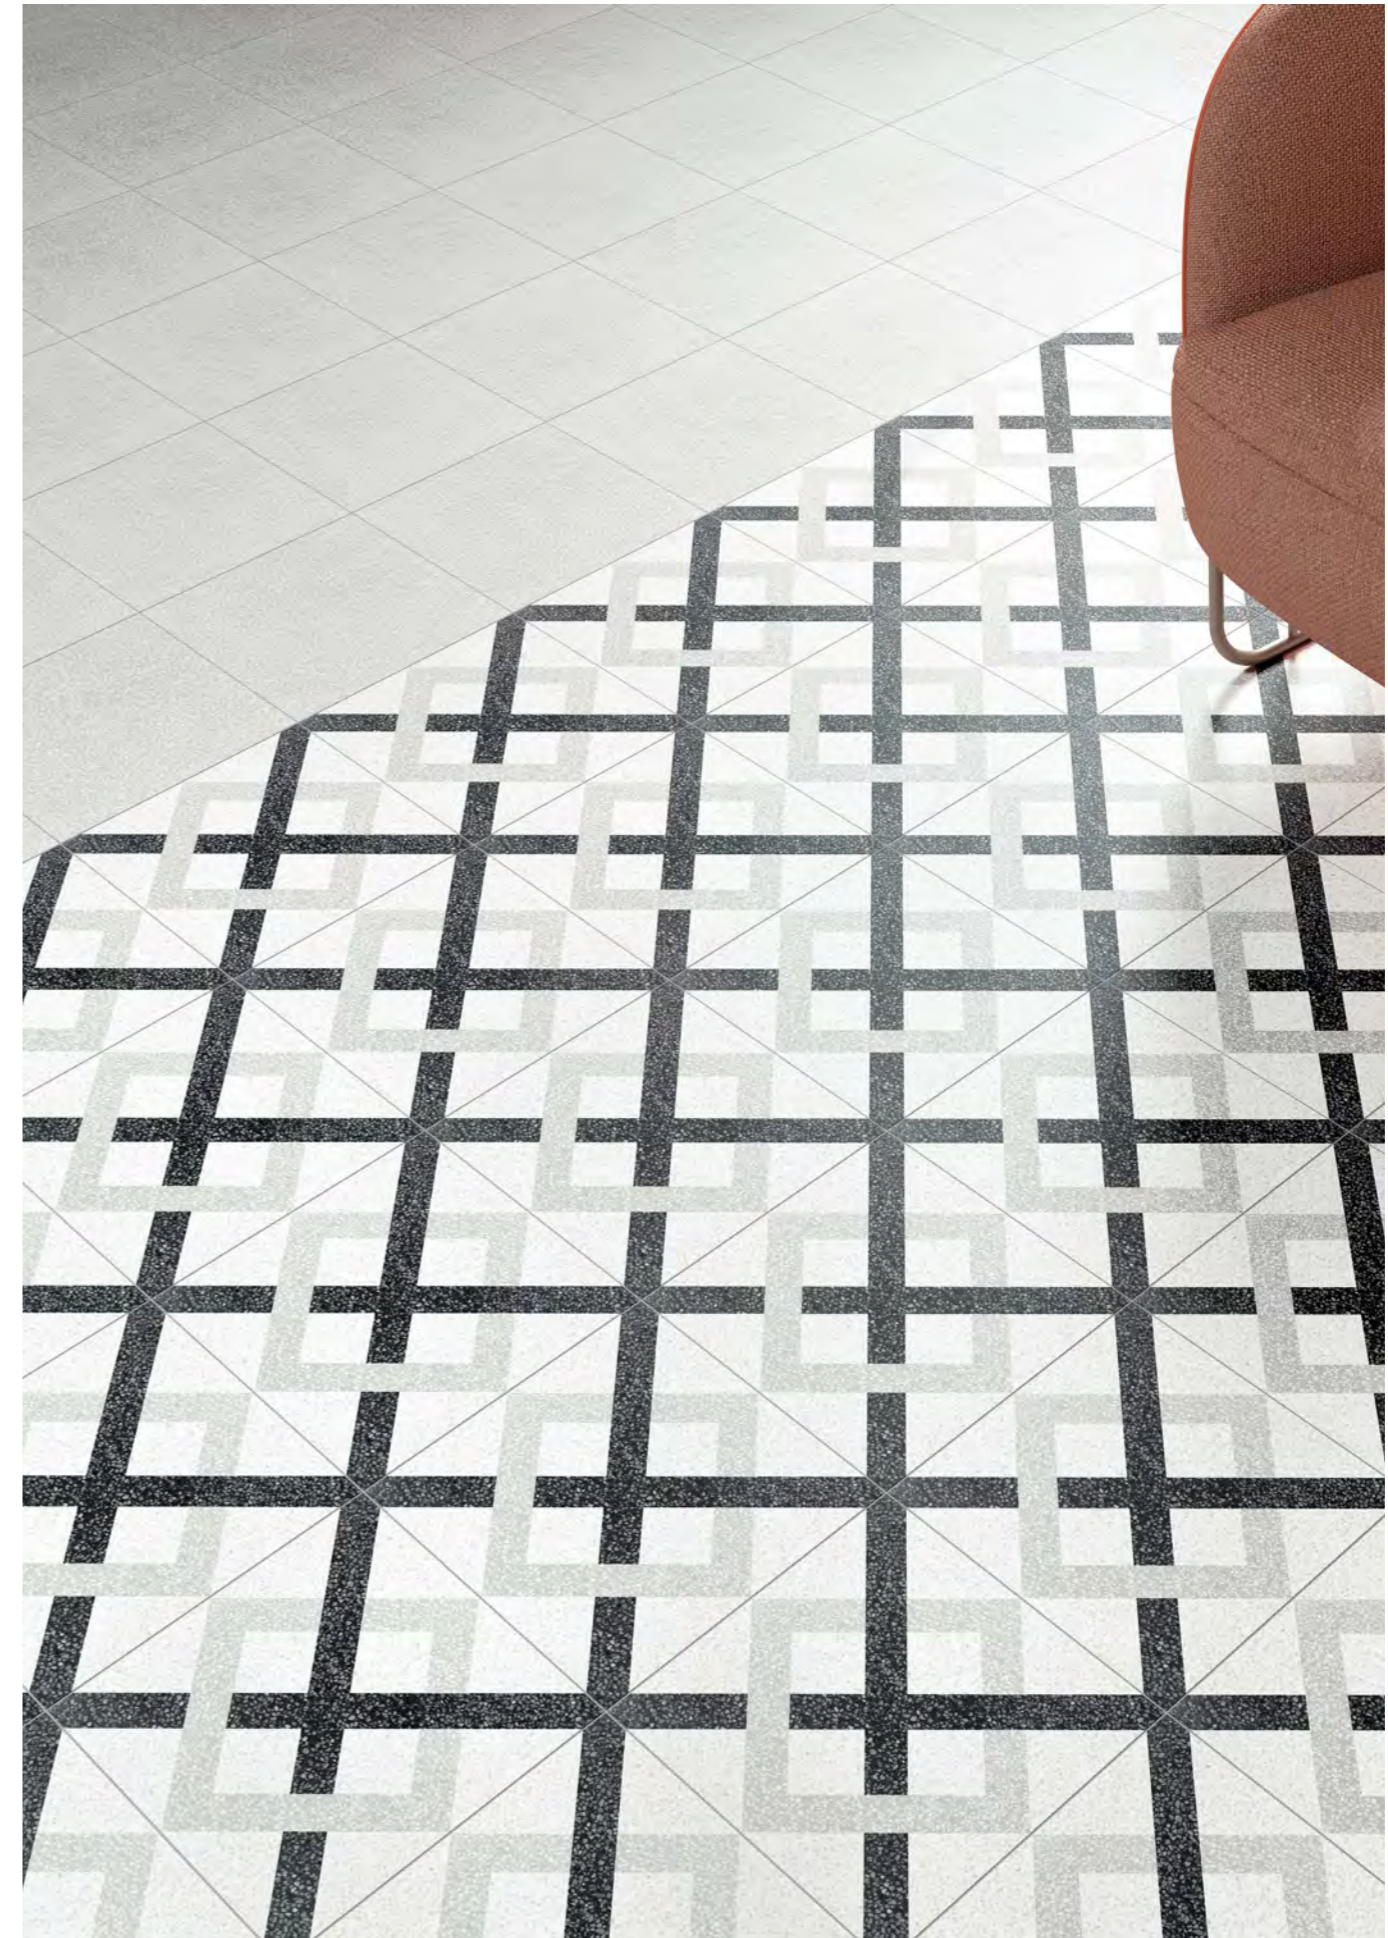

LIDO

A range of micro-terrazzo tiles reminiscent of vintage cement tiles. The collection features two field tiles (in Grey and White) with a perfect definition, combinable with each of the décors. Thanks to the latter's geometrical designs, they can be used in tandem to create eye-catching continuous patterns.

Línea de micro terrazo en la gama de tendencia hidráulica. Dos bases (Grey y White) con una definición perfecta que combinan con cada uno de los decorados. Referencias de inspiración geométrica que generan cuidados patrones en continuidad.

LIDO WHITE CROSS/22,3 · LIDO GREY/22,3

LIDO GREY/22,3 · LIDO WHITE GEOMETRIC/22,3

LIDO WHITE/22,3 · LIDO WHITE ELIPSE/22,3 · RIAD GREEN/10x10

LIDO

porcelain
22,3x22,3

27593 LIDO WHITE CROSS/22,3
Q6 (22,3x22,3 cm — 8³/₄x8³/₄"*)
16 patterns

27592 LIDO GREY/22,3
Q6 (22,3x22,3 cm — 8³/₄x8³/₄"*)
16 patterns

27591 LIDO WHITE/22,3
Q6 (22,3x22,3 cm — 8³/₄x8³/₄"*)
16 patterns

TECHNICAL CHARACTERISTICS

MATT	GLOSS	SHADE VARIATION	SHOWER WALL	SHOWER FLOOR	FLOOR TRAFFIC	ANTISLIP
•	•	•	•	•	•	R10 C2 +36WET >0,42