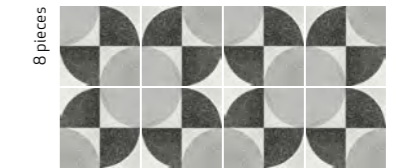

Línea de micro terrazo en la gama de tendencia hidráulica. Dos bases (Grey y White) con una definición perfecta que combinan con cada uno de los decorados. Referencias de inspiración geométrica que generan cuidados patrones en continuidad.

LIDO WHITE CROSS/22,3 · LIDO GREY/22,3

LIDO GREY/22,3 · LIDO WHITE GEOMETRIC/22,3

LIDO WHITE/22,3 · LIDO WHITE ELIPSE/22,3 · RIAD GREEN/10x10

LIDO

porcelain
22,3x22,3

27593 LIDO WHITE CROSS/22,3
Q6 (22,3x22,3 cm — 8³/₄x8³/₄"*)
16 patterns

27594 LIDO WHITE GEOMETRIC/22,3
Q6 (22,3x22,3 cm — 8³/₄x8³/₄"*)
16 patterns

27595 LIDO WHITE ELIPSE/22,3
Q6 (22,3x22,3 cm — 8³/₄x8³/₄"*)
16 patterns

27596 LIDO WHITE FLORAL/22,3
Q6 (22,3x22,3 cm — 8³/₄x8³/₄"*)
16 patterns