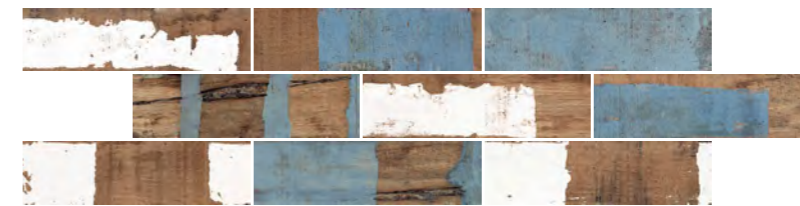

UPTOWN

UPTOWN takes a new look at the concept of brickwork. In this case, the tiles emulate small painted wood strips, worn by the passage of time. Wall surfaces of differing types can be lent a distinctive touch of character, even showers and wet areas, with this white-body tile collection, available in a wide variety of patterns.

Esta revisión del concepto "brick" representa pequeñas tablillas de madera pintadas y desgastadas por el tiempo. Su amplia variedad gráfica y su fabricación en pasta blanca permite dotar de carácter a cualquier pared incluidos los espacios húmedos y duchas.

UPTOWN PLAIN/30 · UPTOWN DECOR/30

UPTOWN

white body
7,5 x 30

*18307 UPTOWN PLAIN
Q4 (7,5x30 cm — 2¹⁵/₁₆x11¹³/₁₆"*)
75 patterns

9 patterns of 75

*18308 UPTOWN DECOR
Q4 (7,5x30 cm — 2¹⁵/₁₆x11¹³/₁₆"*)
75 patterns