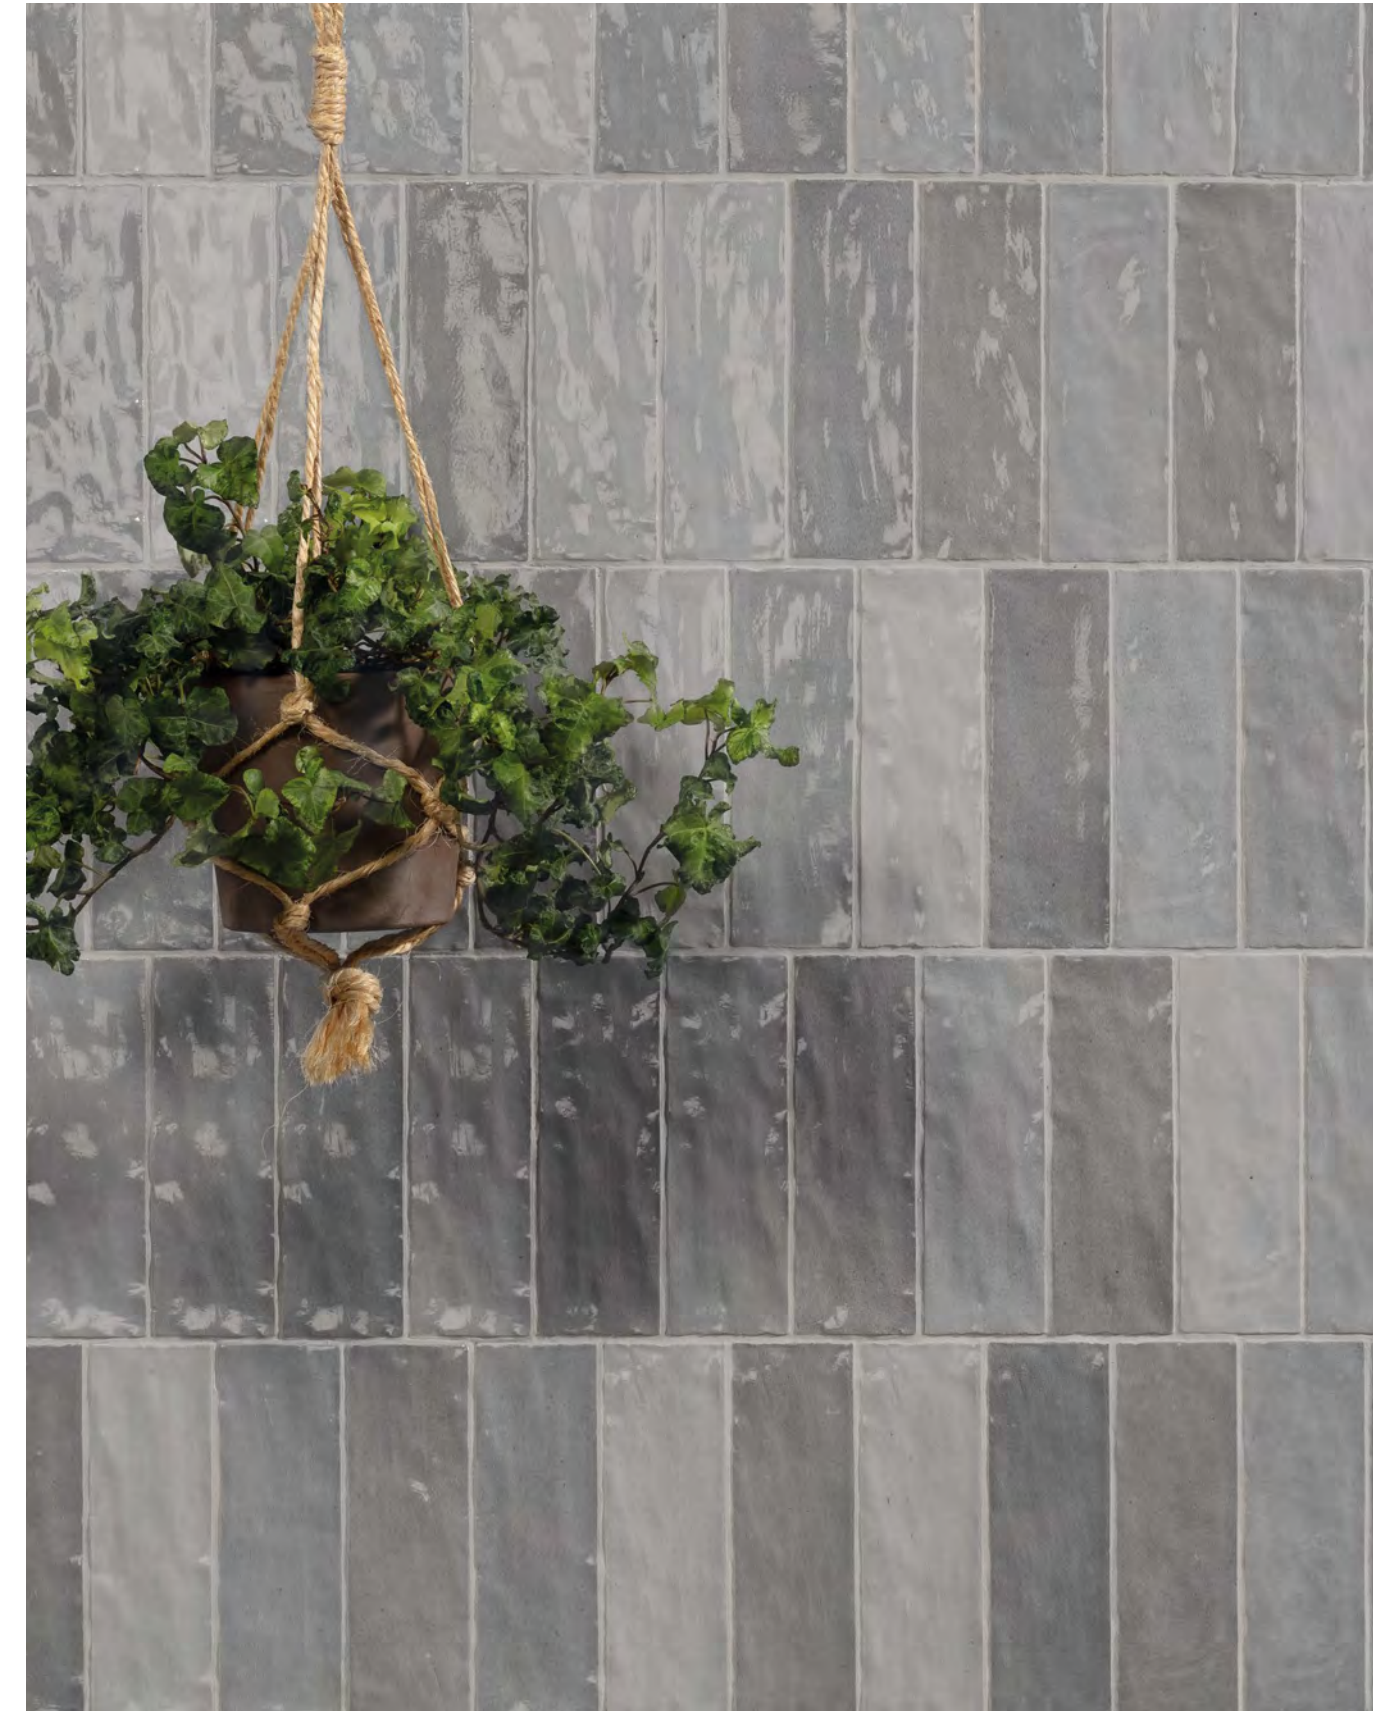

RIAD GREY/6,5x20