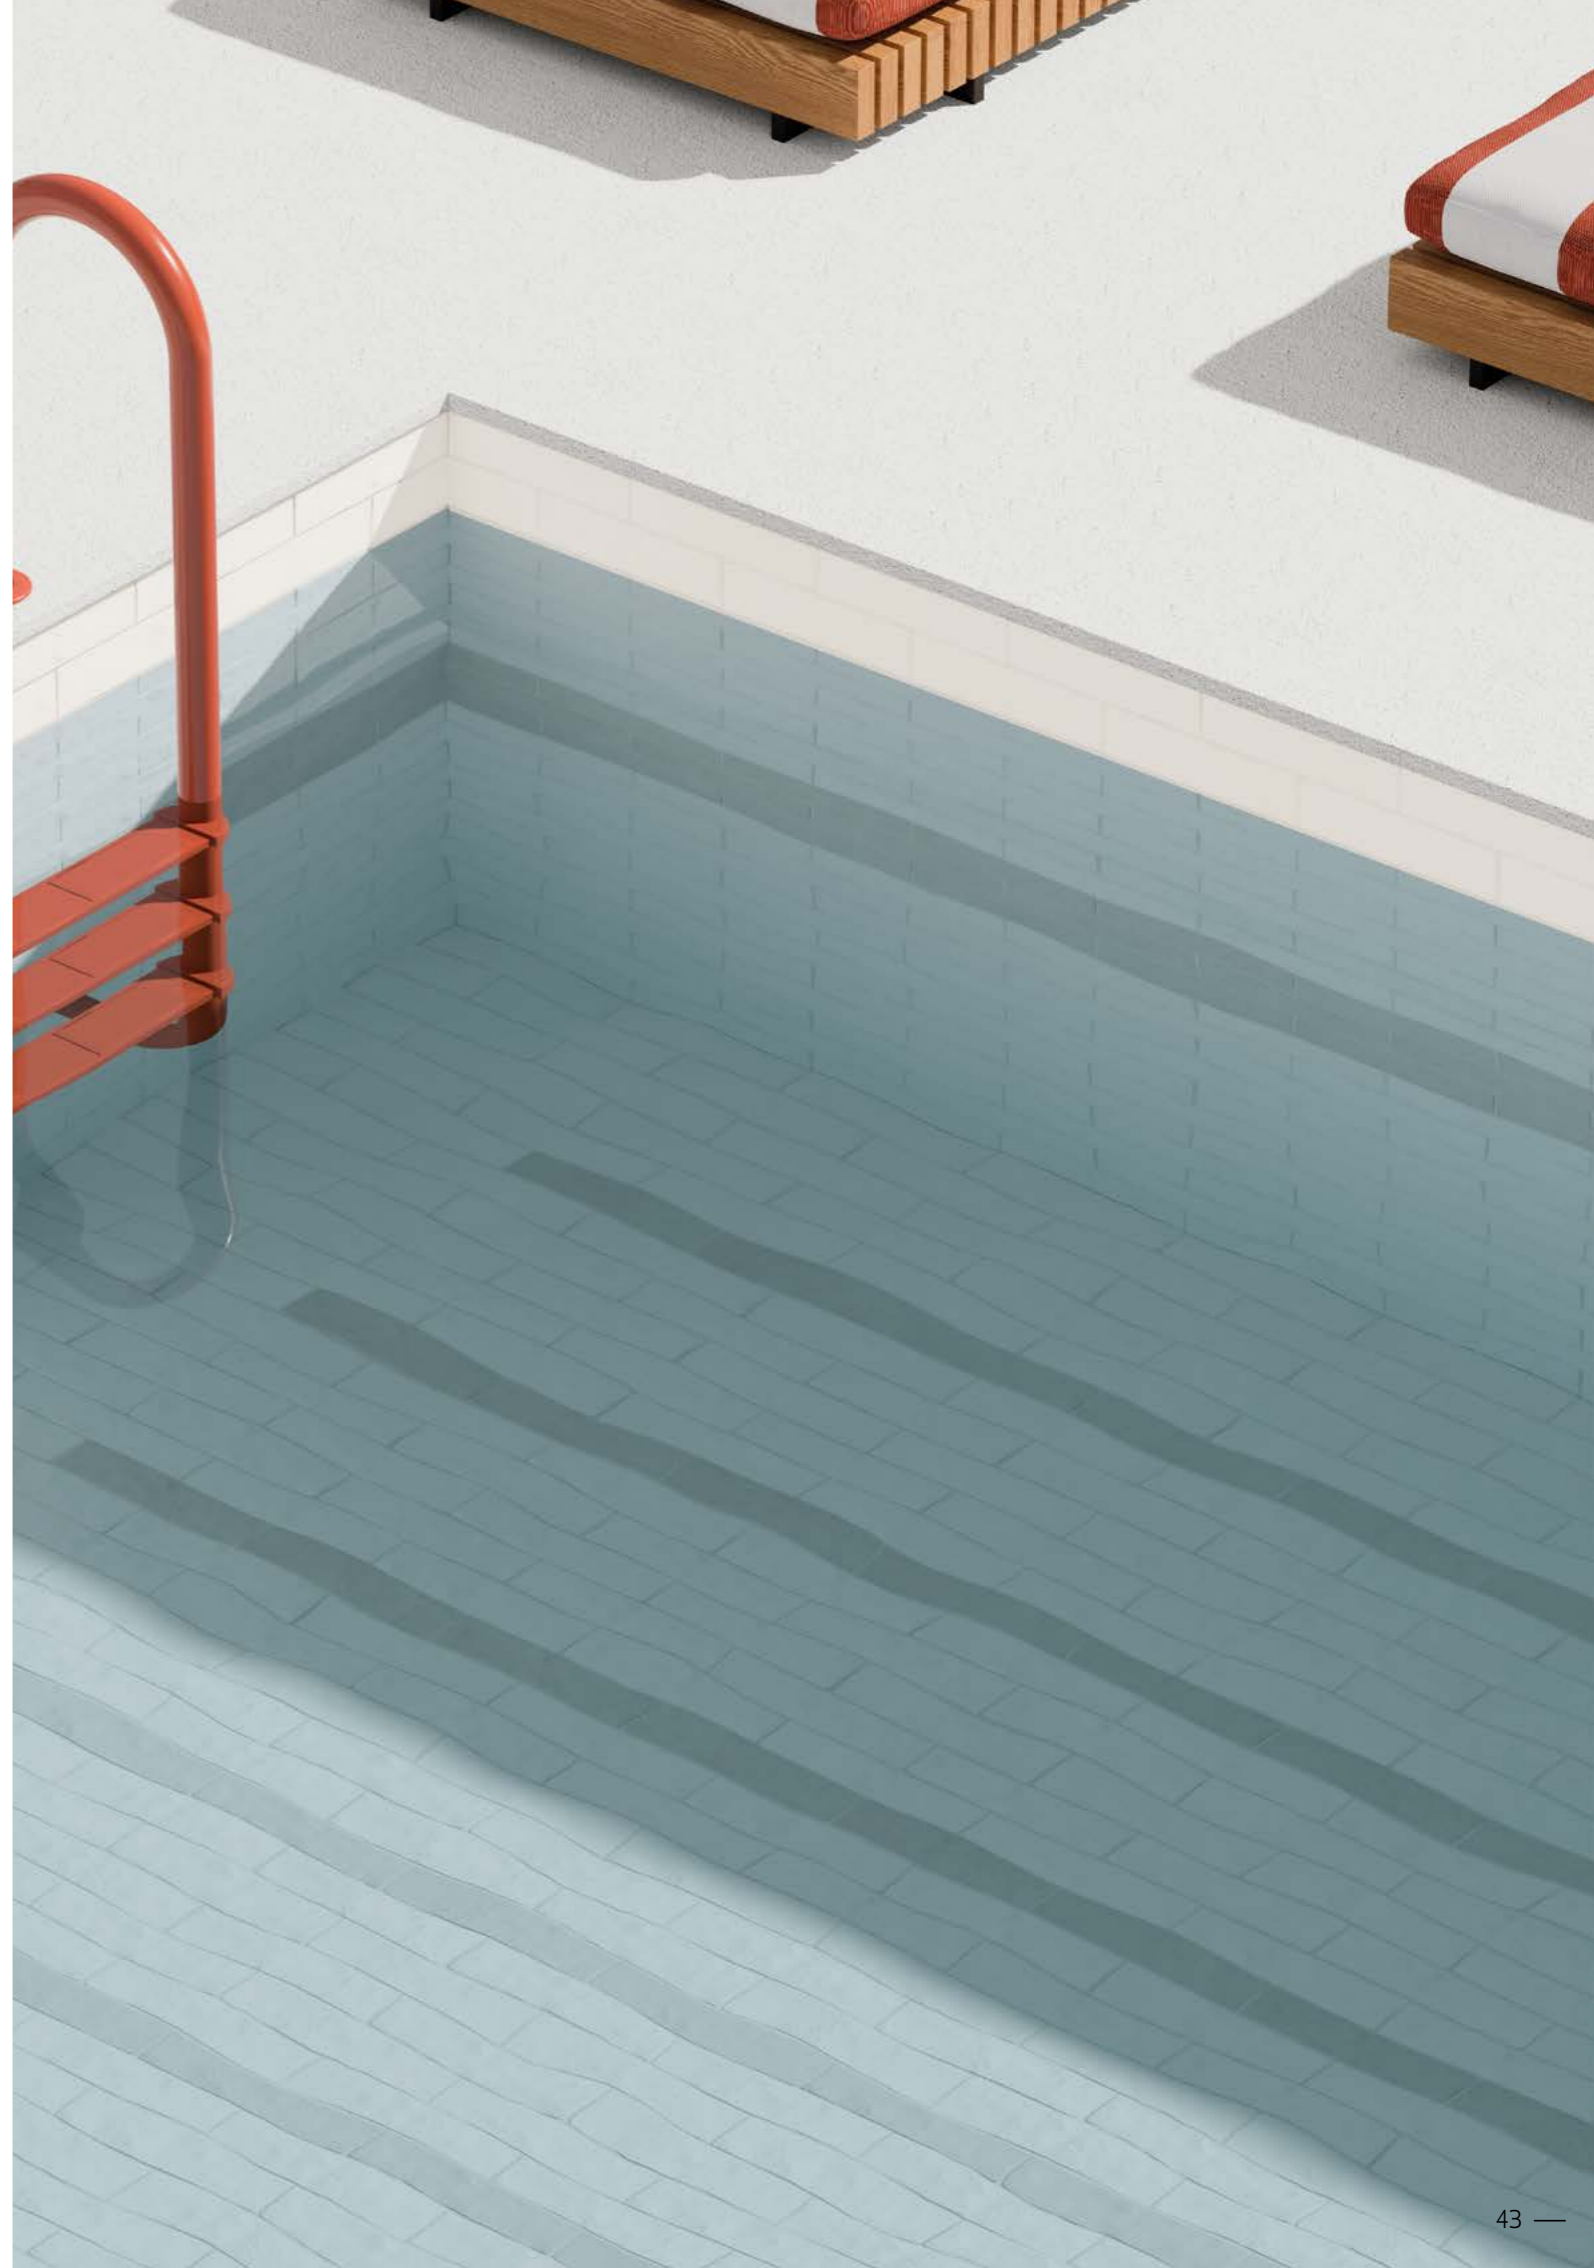

## Porcelain Tile

6x25 cm  
2,3x9,8"

white  
sand  
silver  
green  
blue  
grey

Inspired by the typical ceramics found in southern Spain and northern Morocco, RABAT is a matt porcelain tile collection in a 6x24.6 cm format. The collection features 6 models in white, silver, sand, grey, green and blue featuring varying designs and a mix of different shades.

Inspirada en la cerámica típica del sur de España y norte de Marruecos. RABAT de apariencia artesanal se presenta como un porcelánico mate en formato 6x24,6 cm. Disponible en 6 tonos diferentes, comparte gama cromática con SENSEA, permitiendo una perfecta combinabilidad.

● RABAT SILVER/6X25 · SENSEA SILVER SP/90X90/R  
● RABAT SILVER/6X25

● RABAT GREEN/6X25

- RABAT SAND/6X25 · RABAT WHITE/6X25
- RABAT SAND/6X25 · RABAT WHITE/6X25

● RABAT BLUE/6X25 · RABAT SILVER/6X25  
● SIROCCO GREEN GARDEN/22,3 · SIROCCO BLUE GARDEN/22,3

33127 RABAT SAND/6X24,6  
Q45 (6x24,6 cm — 2<sup>3</sup>/<sub>8</sub>x9<sup>11</sup>/<sub>16</sub>"\*)  
40 patterns

33920 ING.RABAT SAND/1,5X24,6  
H21 (1,5x24,6 cm — 5/<sub>8</sub>x9<sup>11</sup>/<sub>16</sub>"\*)