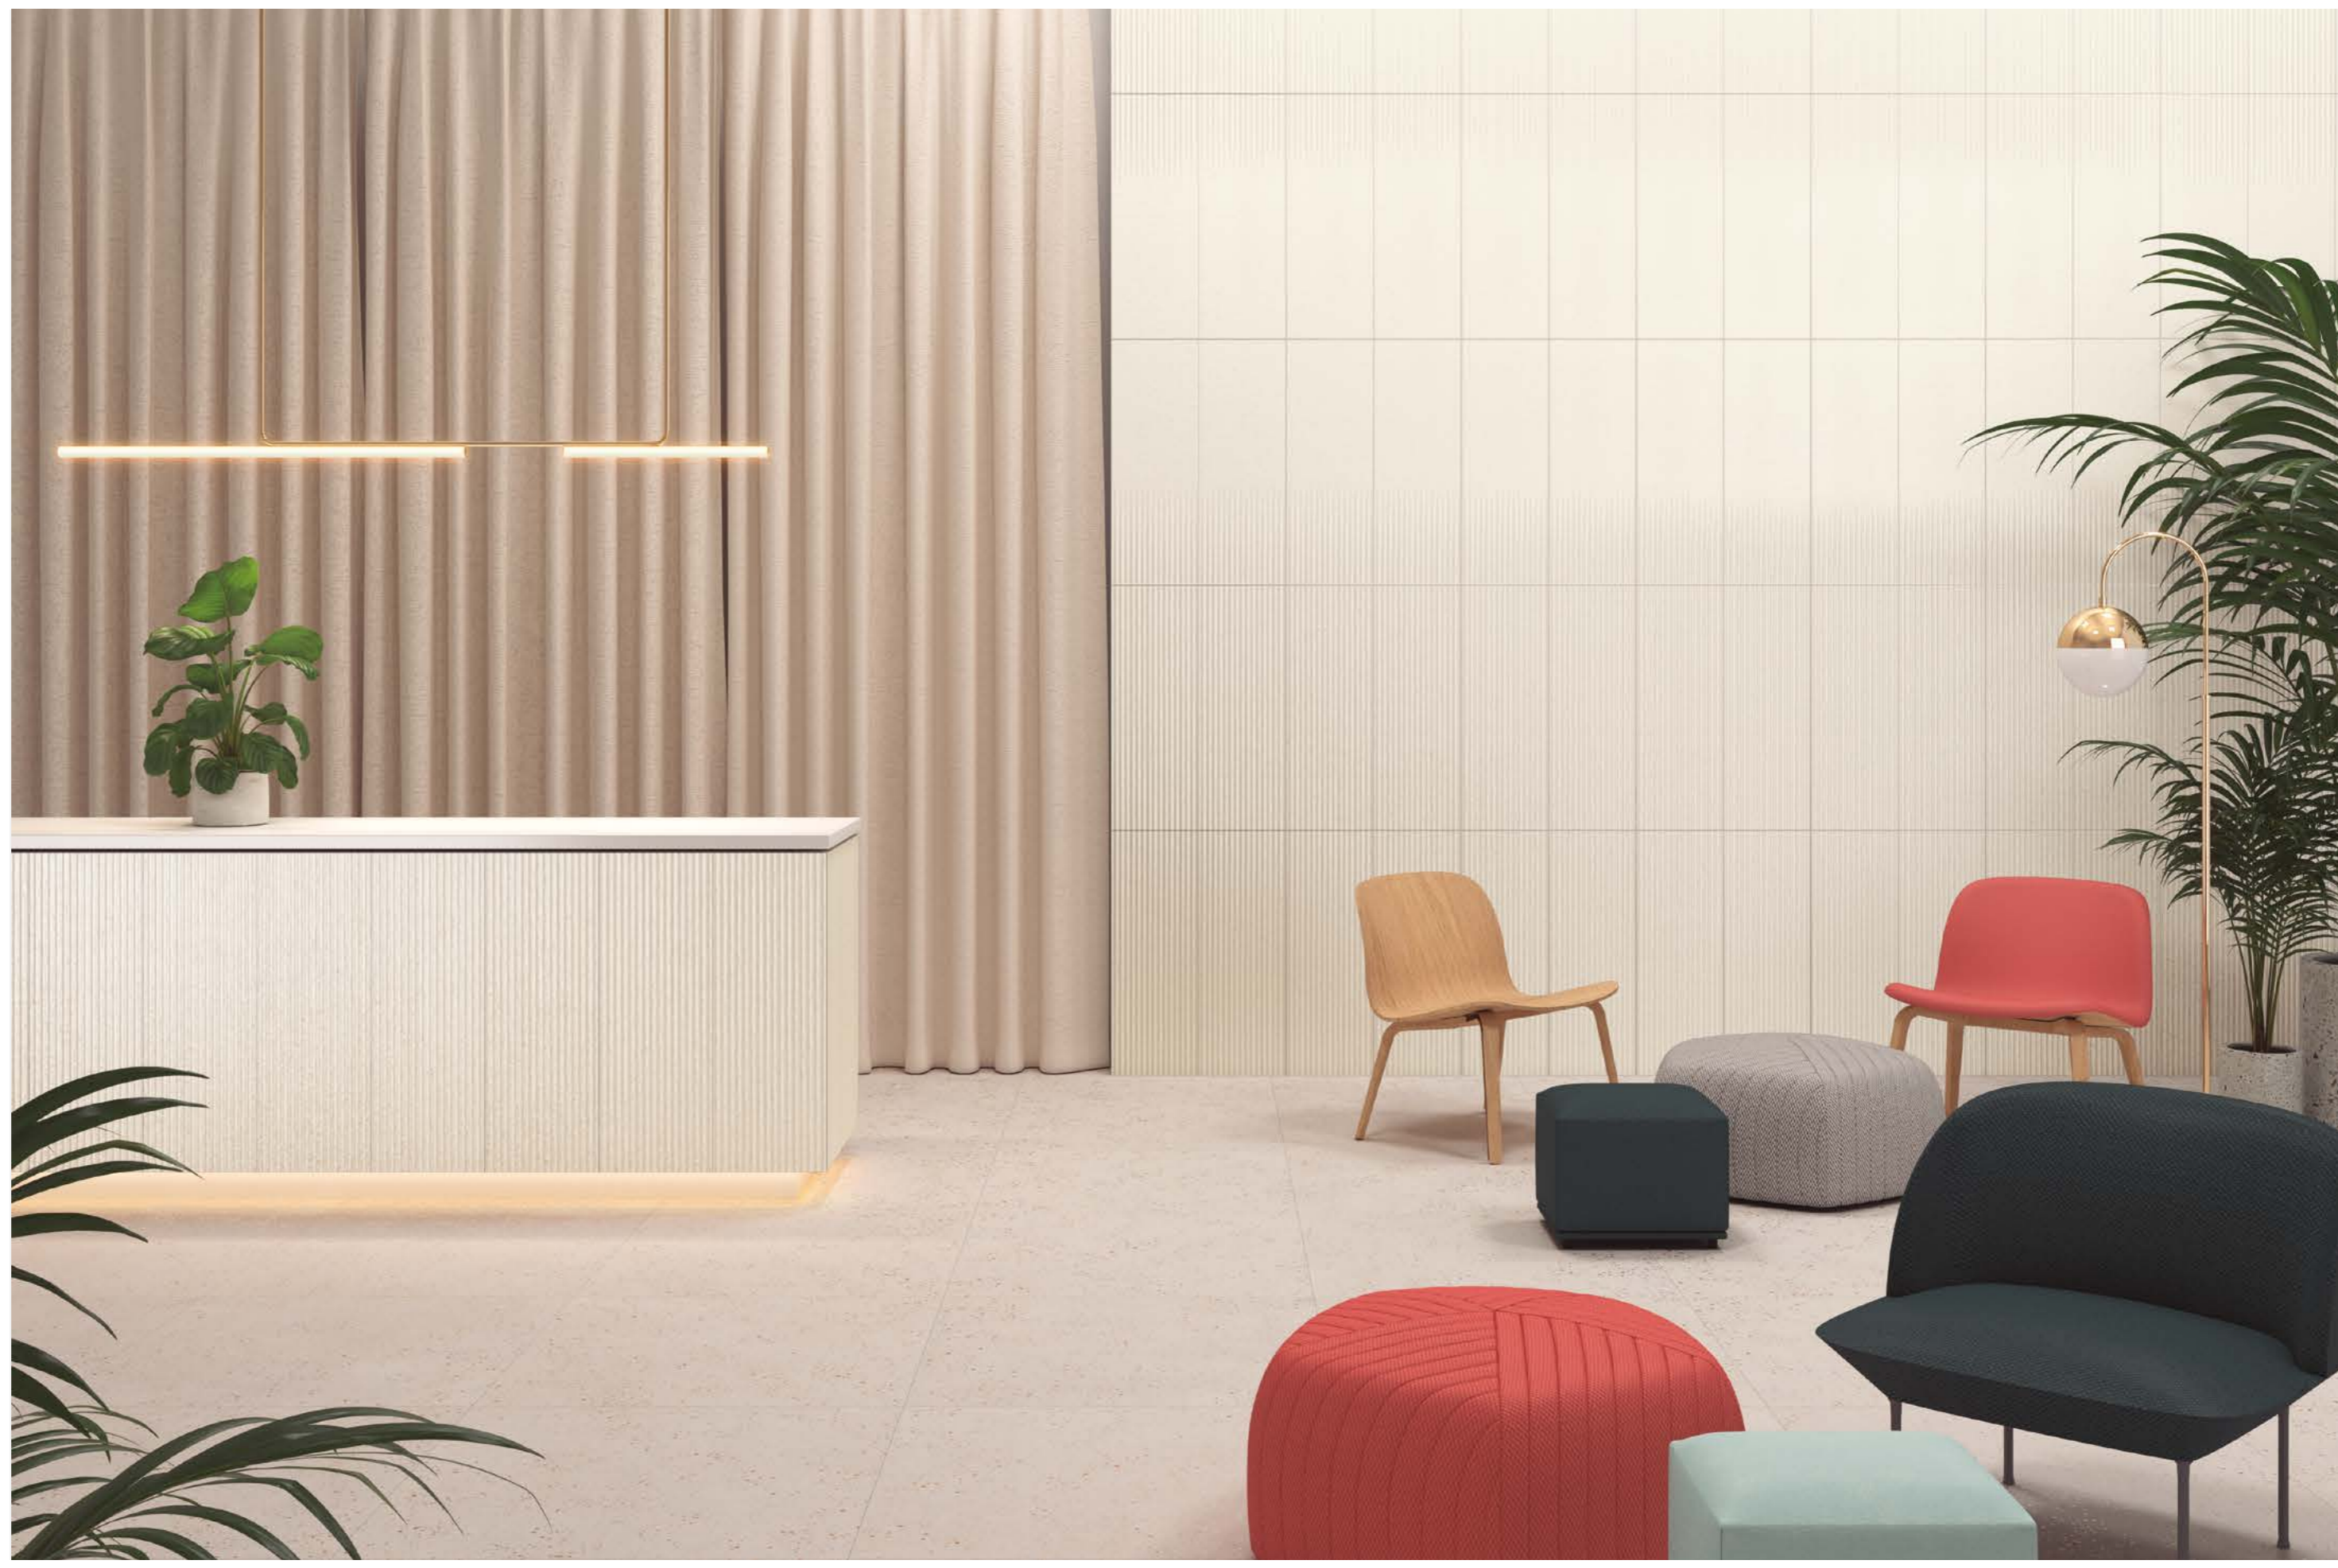

● MARE SAND DECOR/32X90/R · MARE SAND MIX/32X90/R
● SENSA SAND SP/90X90/R