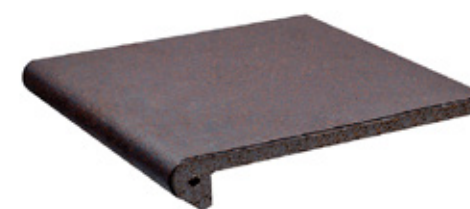

ONIX

Плитка  
Base  
33x33

Наименование	длина, см	ширина, см	толщина, мм	кол-во шт в упаковке	вес упаковки, кг
BASE ONIX Плитка 33x33	33	33	15	7	23.1
PELDANO FIORENTINO ONIX Ступень фронтальная 33x33	33	33	18	4	18.4
CARTAVON FIORENTINO ONIX Ступень угловая 33x33	33	33	20	2	12.7
ZANQUIN FIORENTINO ONIX Плинтус угловой правый/левый 40x25	40	25	10	10	14.7
RODAPIE ONIX Плинтус 8x33	33	8	10	32	26.4
TABICA LISA ONIX Подступенник 12x33	33	12	10	24	26.4