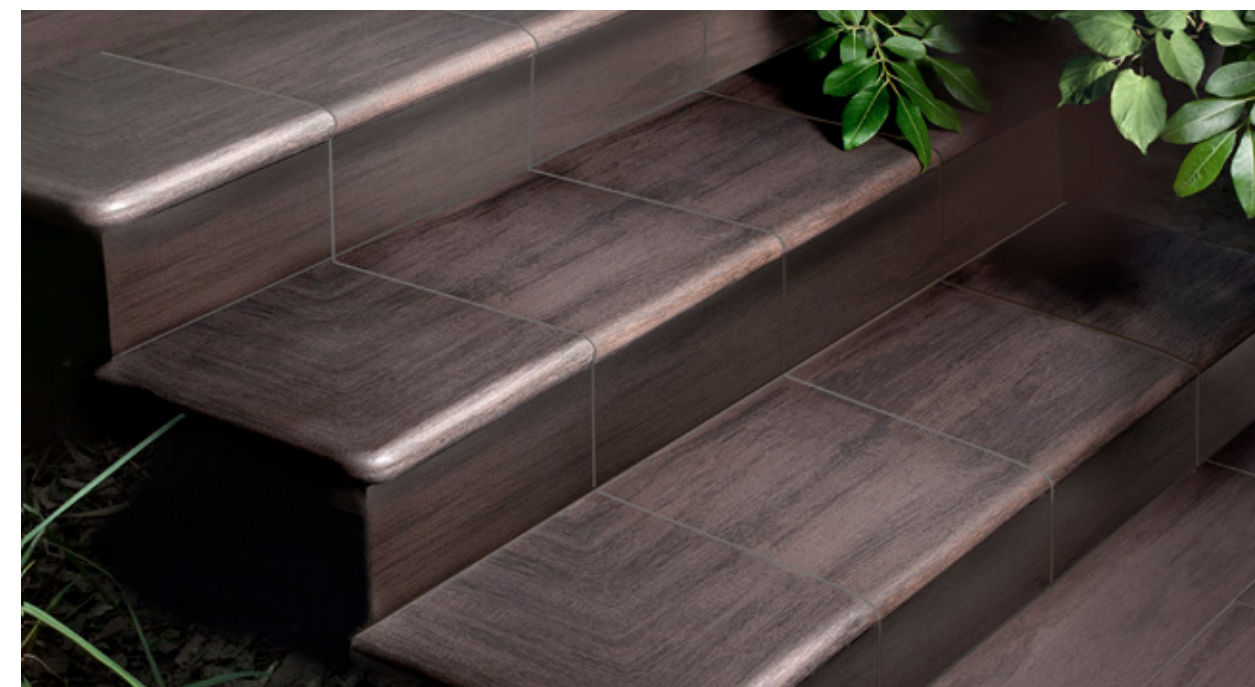

Ступень угловая
Cartabon Wengue
33x33x4 см