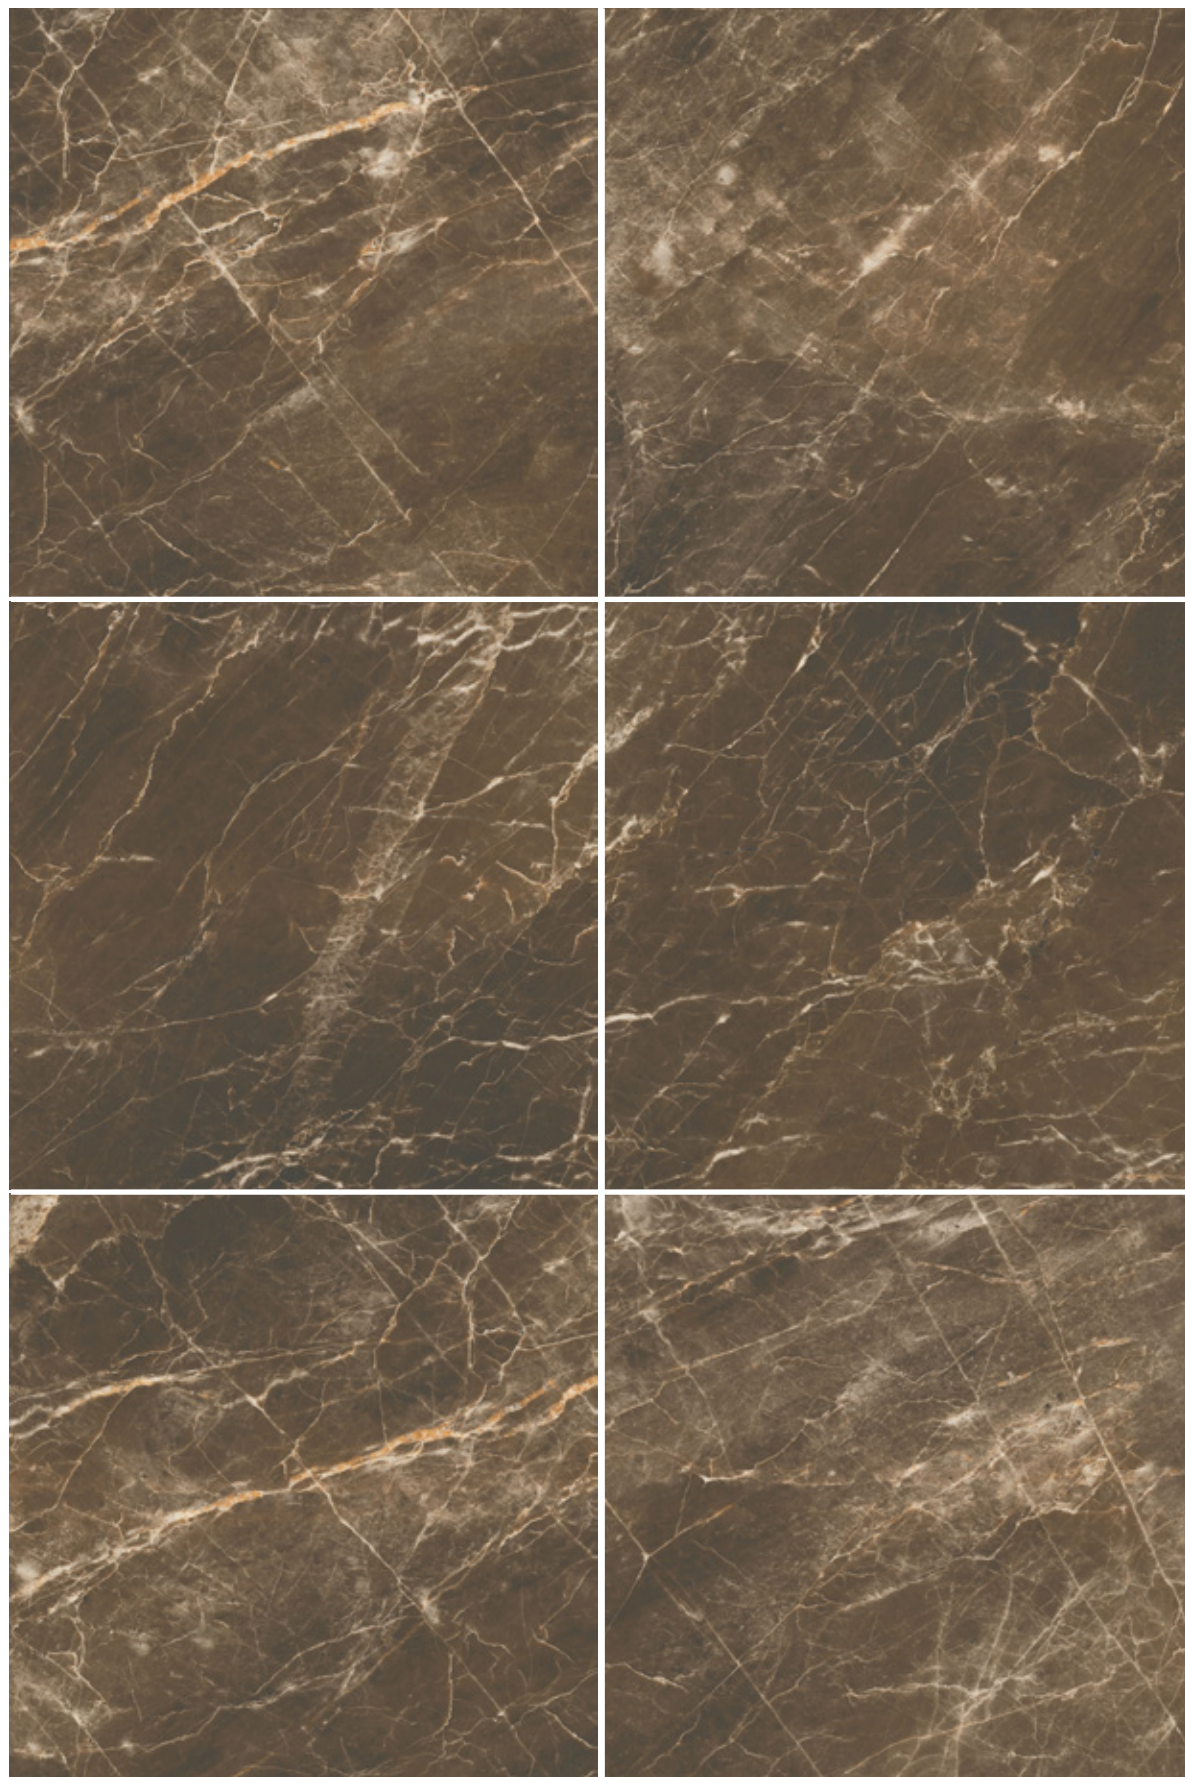

Плитка
Base Emperador
33x33 см

Наименование	длина, см	ширина, см	толщина, мм	кол-во шт в упаковке	вес упаковки, кг
BASE EMPERADOR Плитка 33x33	33	33	9	9	23.04
CARTABON EMPERADOR Ступень угловая 33x33x4	33	33	14	1	4.32
PELDANO EMPERADOR Фронтальная ступень 33x33x4	33	33	14	4	14.36