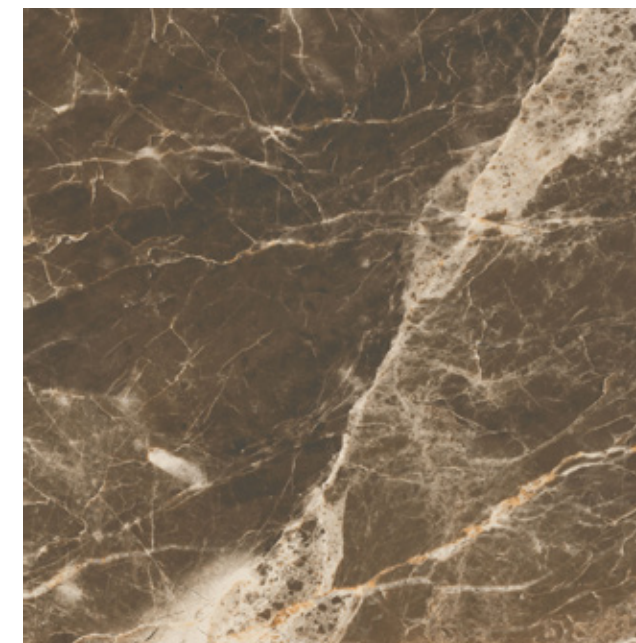

Плитка
Base Emperador
33x33 см

Наименование	длина, см	ширина, см	толщина, мм	кол-во шт в упаковке	вес упаковки, кг
BASE EMPERADOR Плитка 33x33	33	33	9	9	23.04
CARTABON EMPERADOR Ступень угловая 33x33x4	33	33	14	1	4.32
PELDANO EMPERADOR Фронтальная ступень 33x33x4	33	33	14	4	14.36