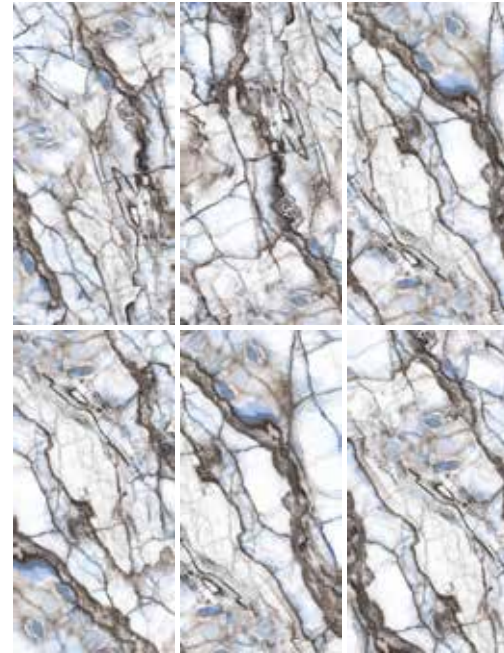

SAFARI

SERIES

TEKNİK ÖZELLİKLER / TECHNICAL SPECIFICATIONS

EBATLAR / SIZES

6
faces

60x120 cm
24"x48"

Available finishes
in this product

FULL LAPPATO
FINISH / YÜZEY

RENKLER / COLORS

SAFARI NERO

SAFARI GRIS

SAFARI BLUE

SAFARI WHITE

İsmini aldığı hava kadar berrak ve derin bir görünüm sunan SAFARI, doğanın en yalın halini estetik bir stilde yaşam alanlarına getiriyor.

Offering a clear and deep look like the aura it has named after, SAFARI brings the simplicity of nature with an aesthetic style to everywhere.