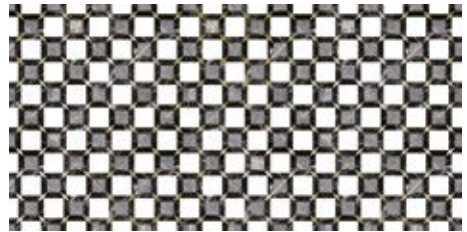

I Marmi di Unica - I Bianchi
I Decori - Tiffany #02 Oro - Rivestimento / Wall