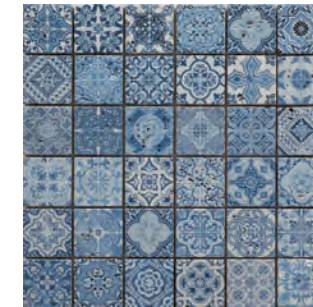

20048 D. OCEAN
H-13 (30X30)

11 piezas por m²