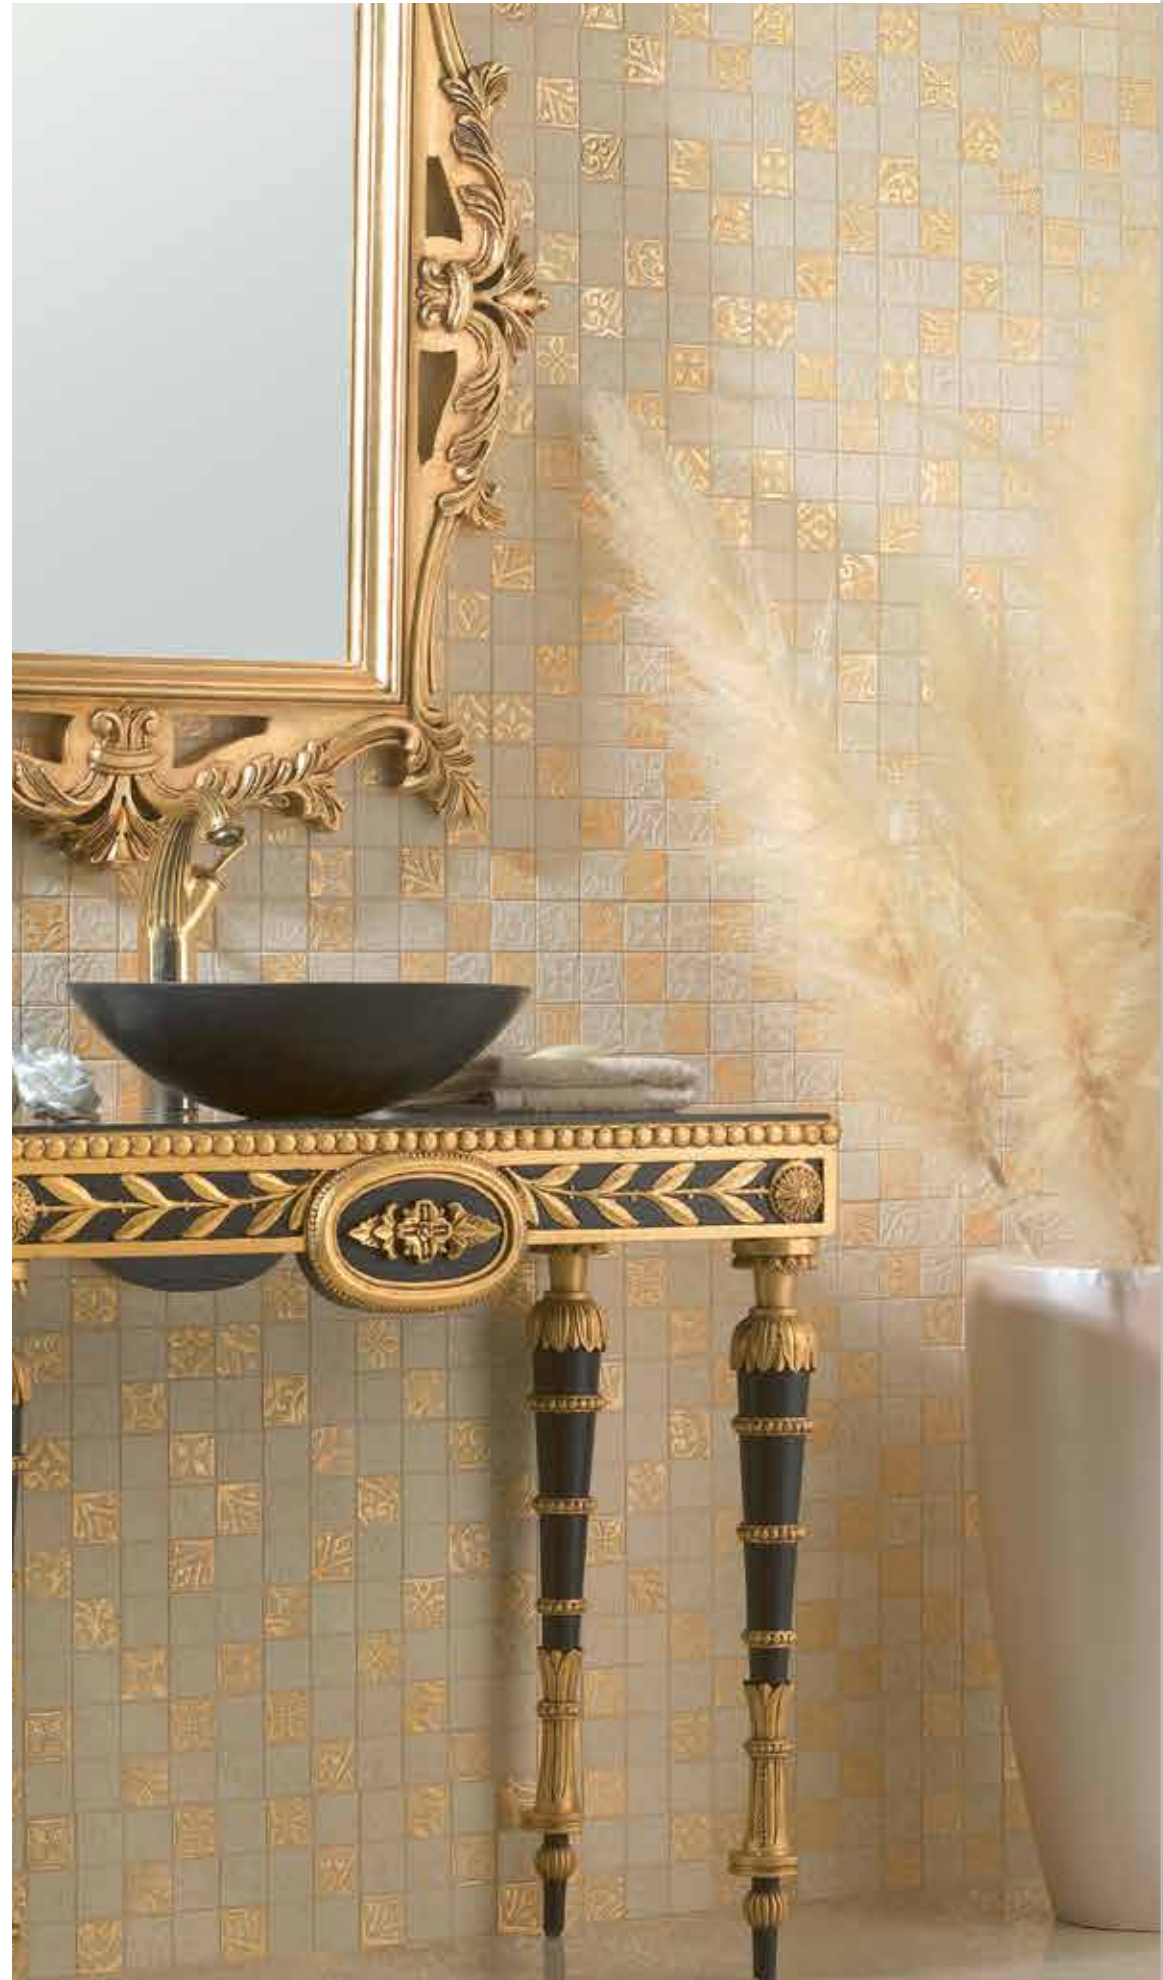

MAGNIFIQUE · D. MAGNIFIQUE