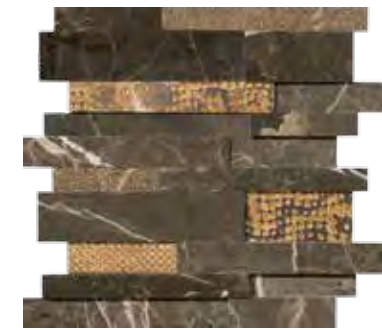

D. IRENE GOLD

D. IRENE SILVER · DYLAN-N/60,7X60,7/R

D. TAILOR GOLD · LAV. TEAR HONEY

D. LIFE PURPLE · FEMME-L/R DELICATE-L/R · ENC. GOBI LAV. SQUARE

14220 MAGNIFIQUE H-19 (30X30)

14219 D. MAGNIFIQUE H-17 (30X30)

15986 D. CASANDRA GOLD H-15 (31X31)

15987 D. CASANDRA SILVER H-15 (31X31)

15753 D. DEEP BROWN H-9 (30,5X31)

15752 D. DEEP WHITE H-8 (30,5X31)

	🧠	🏠	📐	🔗	✍️	💧	🏢	🛠️	🔄	⬅️	📊	📋	📋	📋	📋	📋	📋	📋	📋	📋	📋	📋	📋	📋	📋
MAGNIFIQUE			•				•	•											•	9	20.7	63		1,1	
D. MAGNIFIQUE			•				•	•											•	9	19.5	63	4,8x4,8	1,1	
D. CASANDRA			•				•	•											•	10	17.4	63		0,9	
D. SUMATRA			•				•	•											•	18	5.4	75		1,4	
D. LUBALLY			•				•	•											•	9	20	63	4,8x4,8	1	